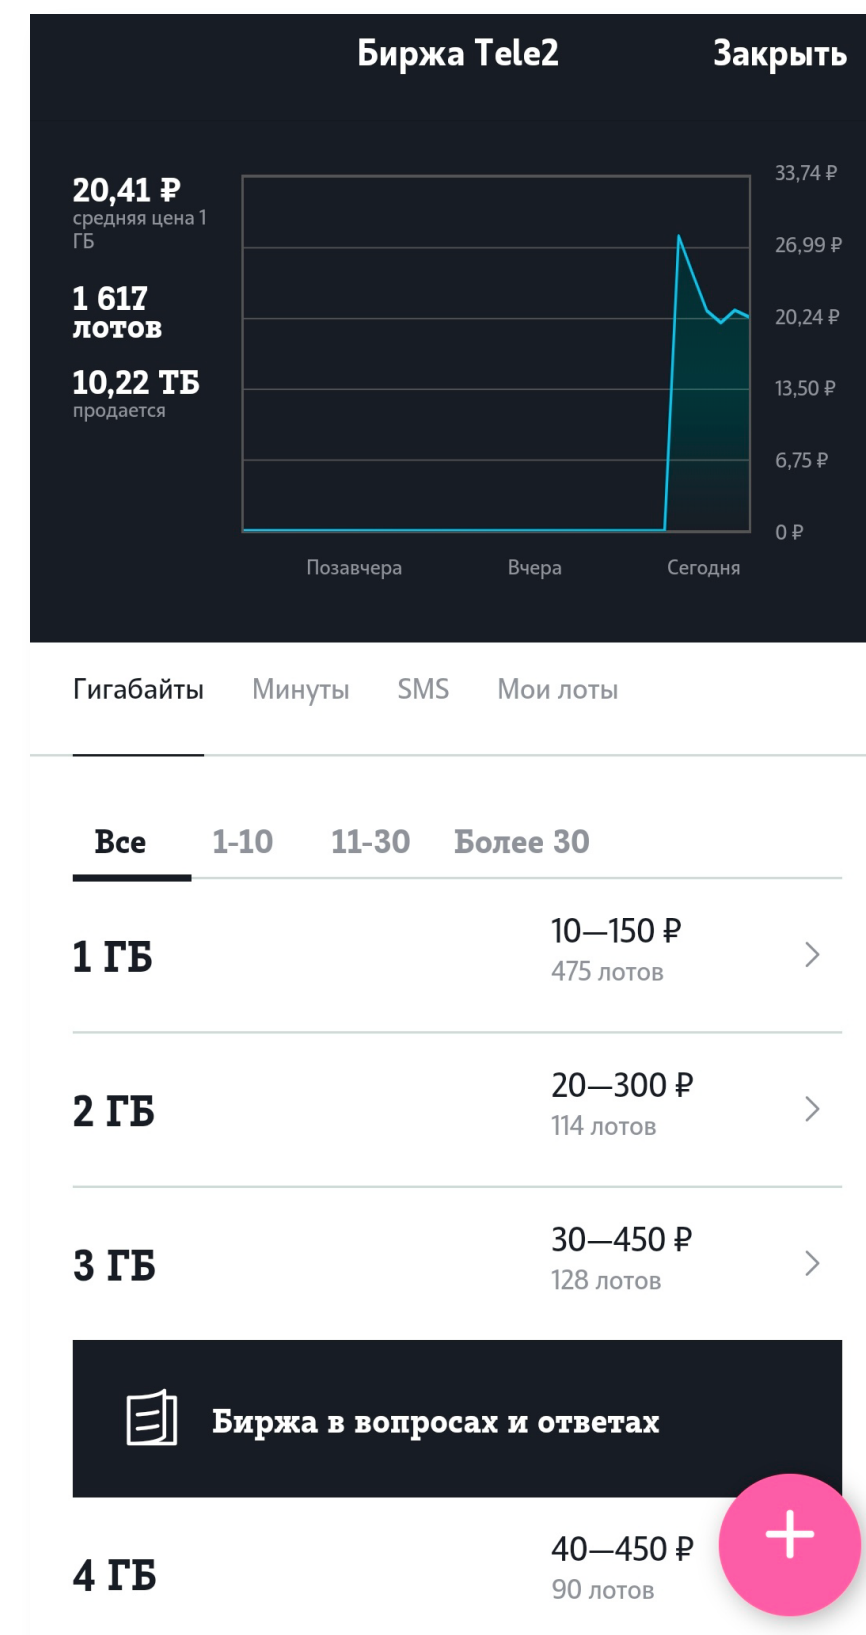

☎

Умный помощник ?

Вовлечение

Вовлечение

Перенос остатков ■ Обмен минут на Гб ■ Делись Гб ■ Делись Гб с открытками

Вовлечение

Биржа Tele2

Биржа Tele2 Закреть

Сформировать лот

50 SMS

Или введите ручную

за

75 ₺

Или введите ручную

75—115 ₺ 116—156 ₺ 157—197 ₺

На бирже 105 похожих лотов