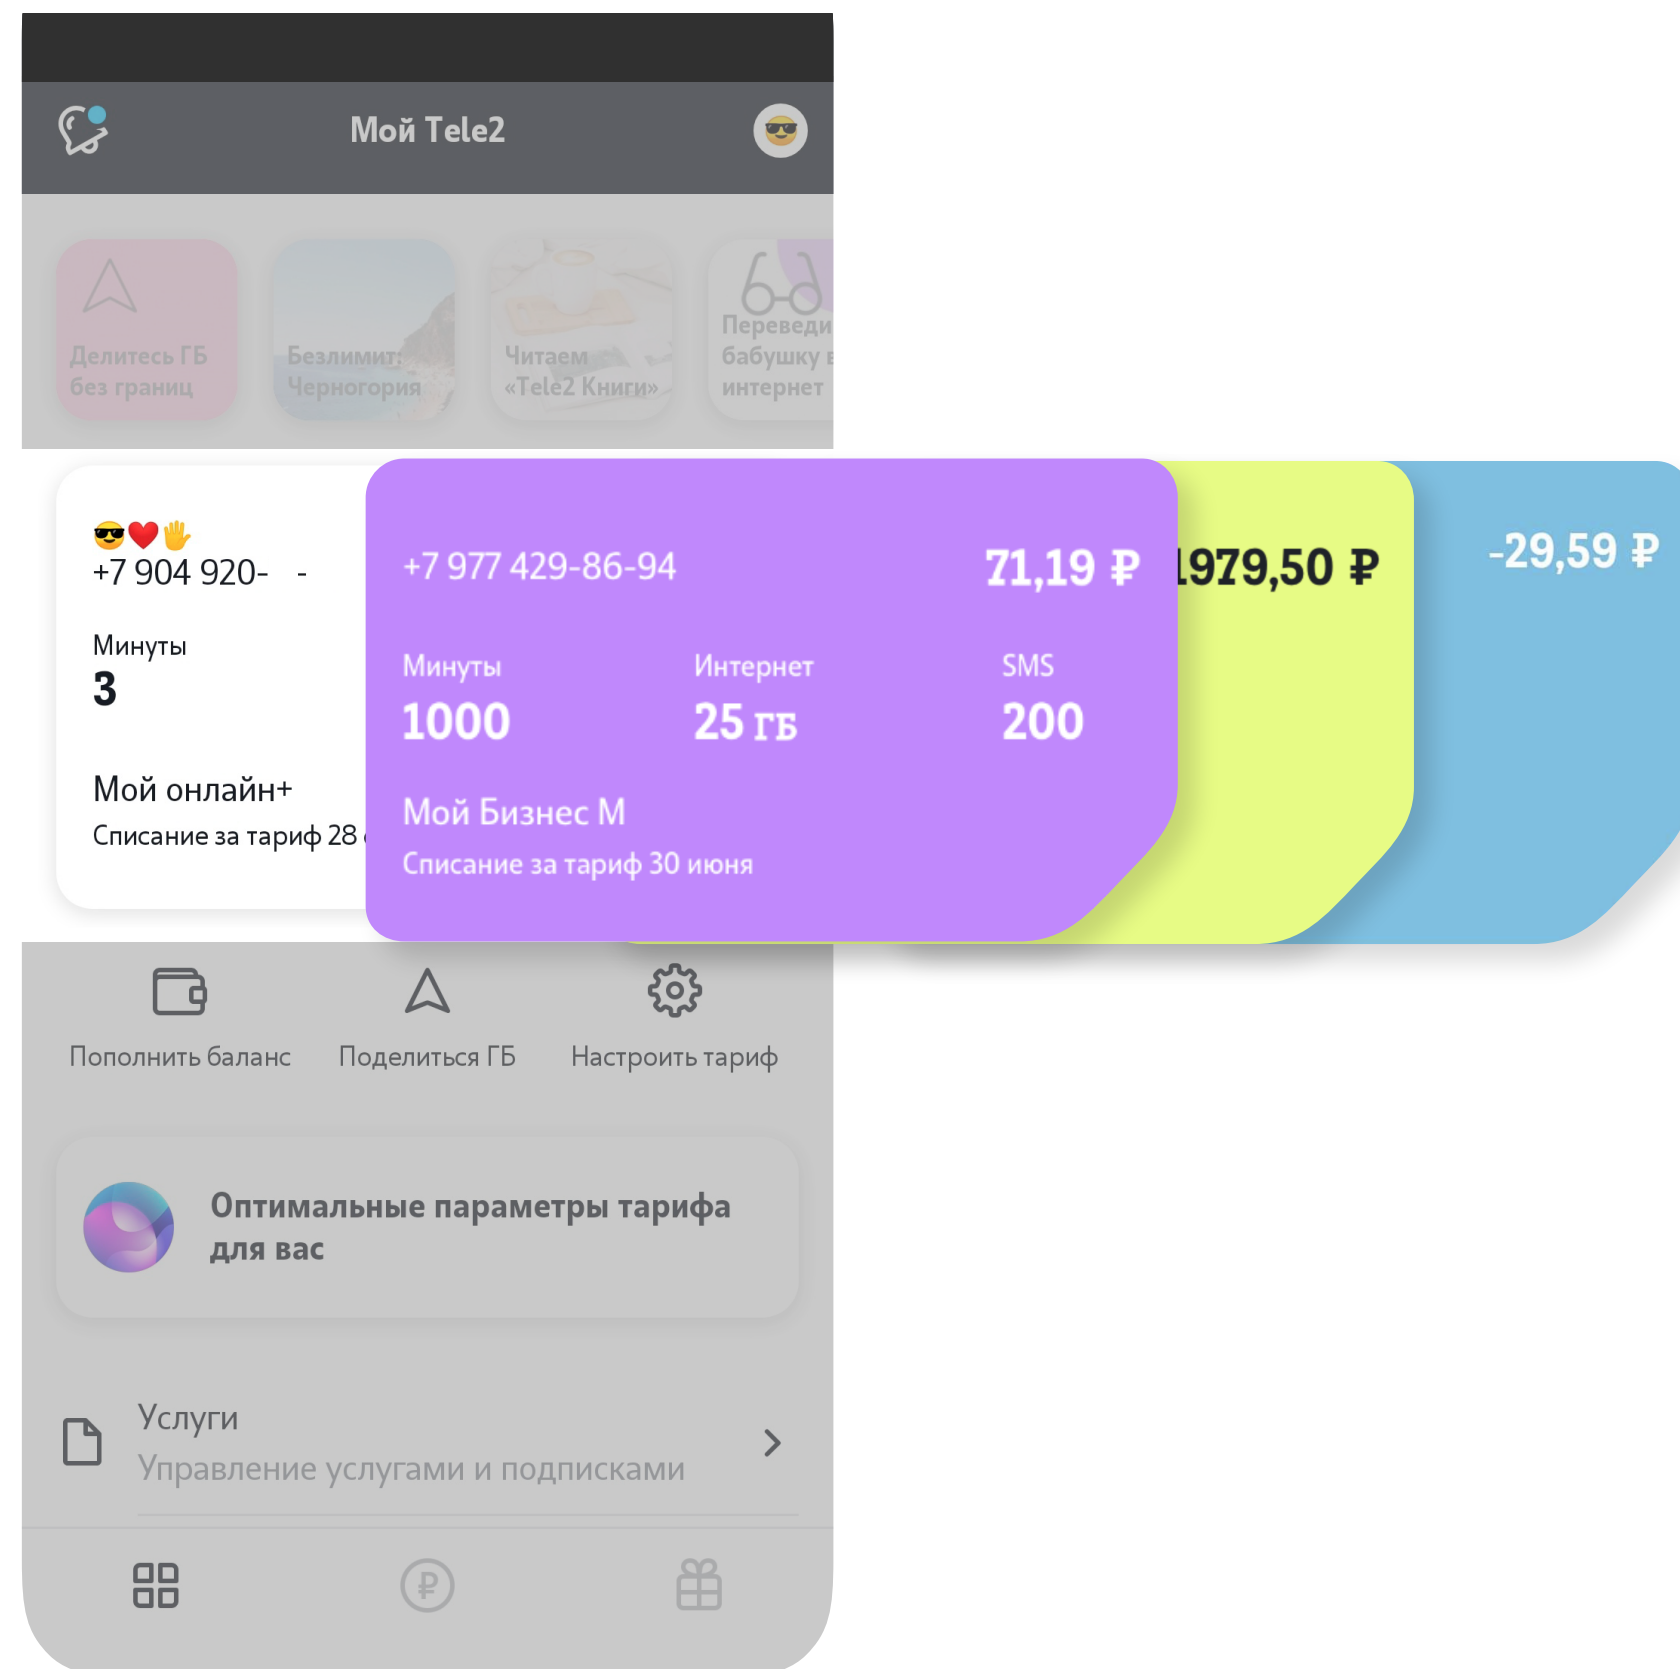

Кастомизация

Запрос пользователей

>500k

кастомизаций за месяц

TELE2