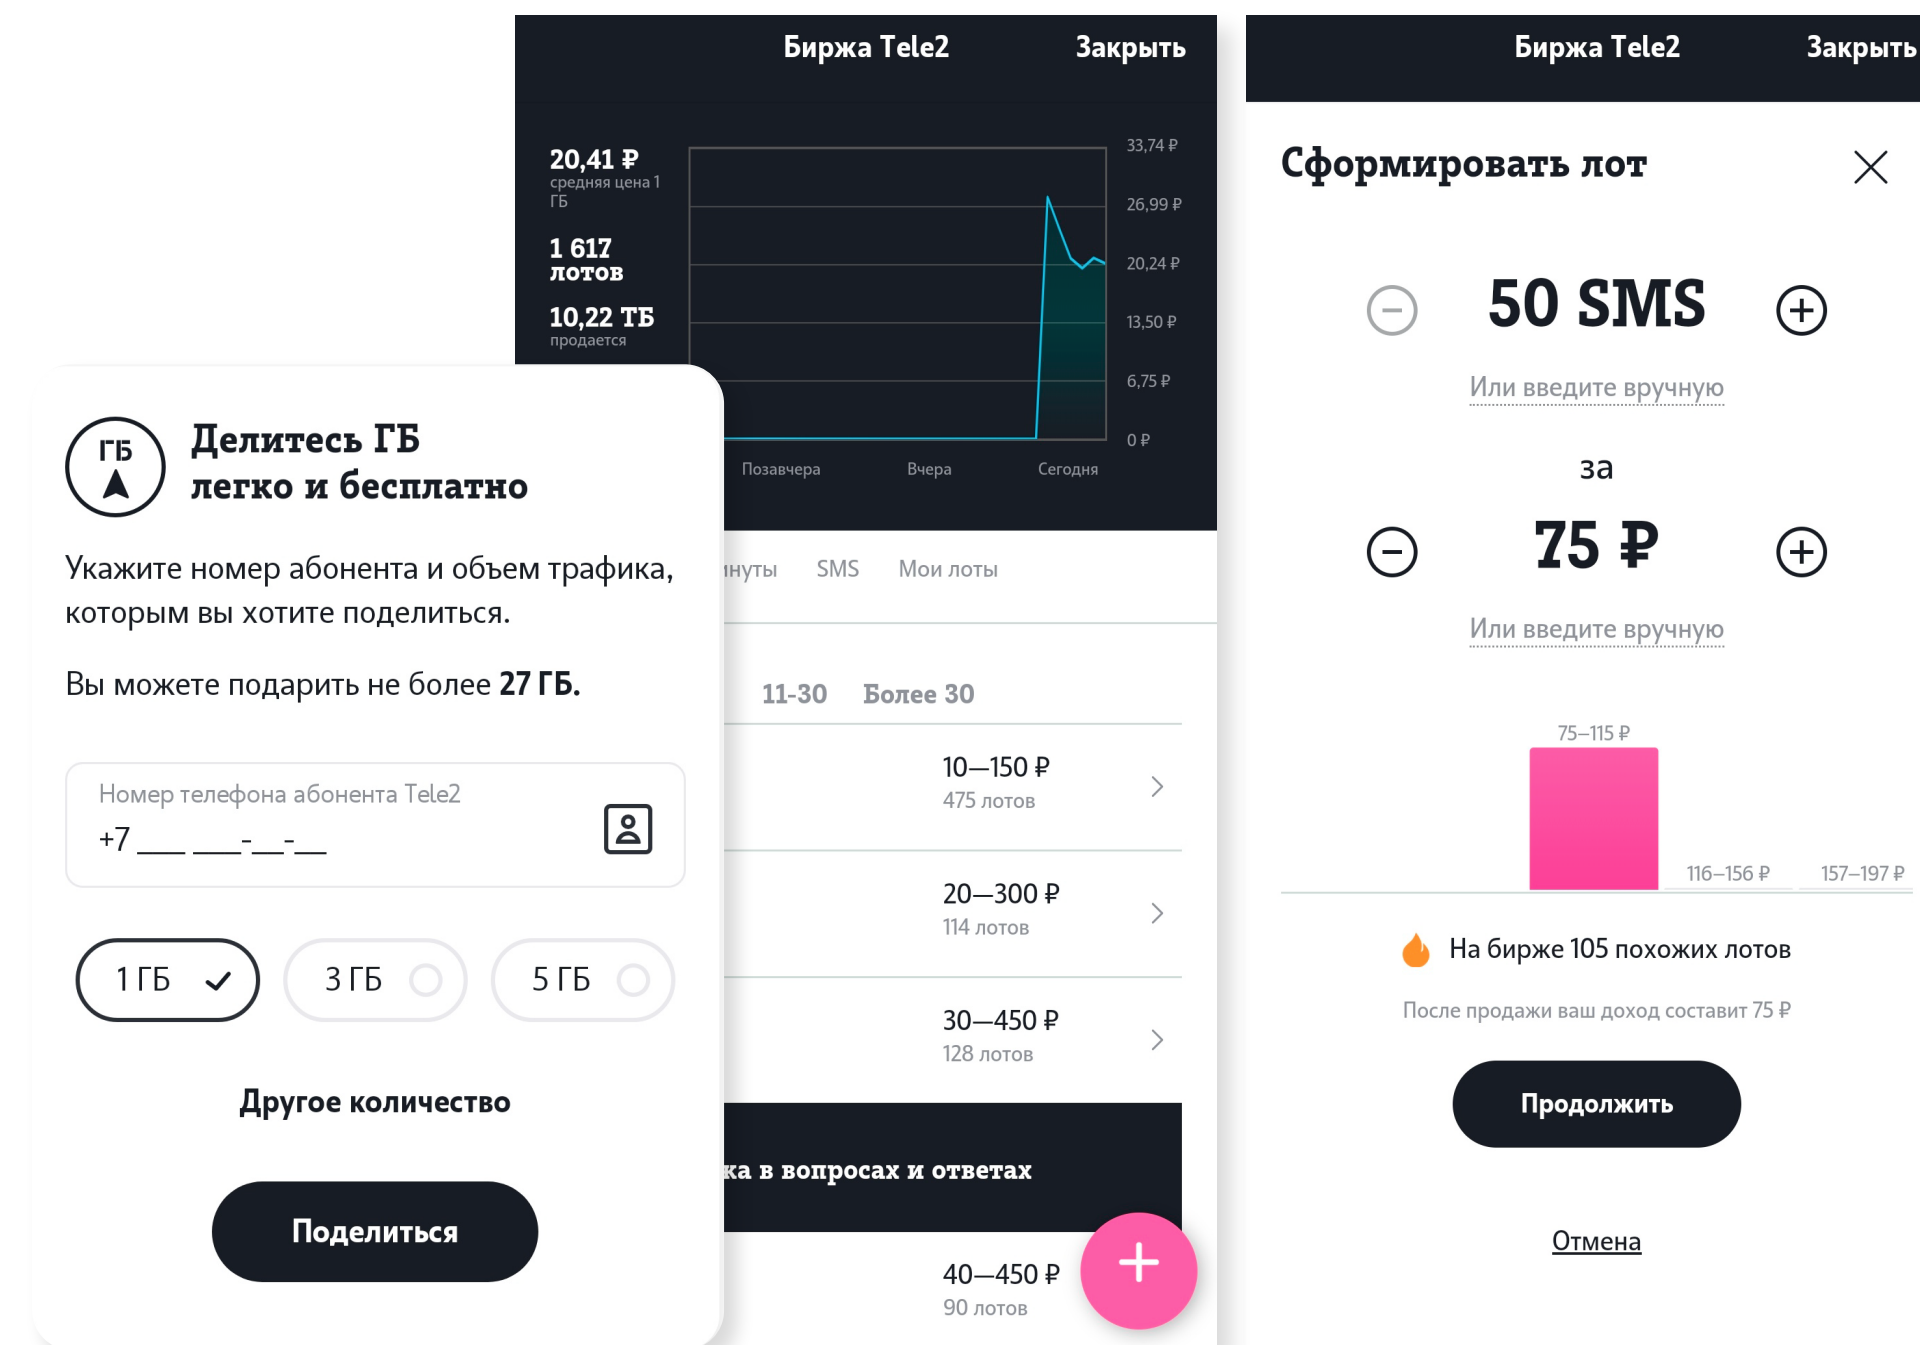

Мой Tele2

Ежедневная аудитория приложения

TELE2

Мой Tele2

1,5М

Ежедневная аудитория приложения

- Площадка запуска всех новых продуктов

TELE2