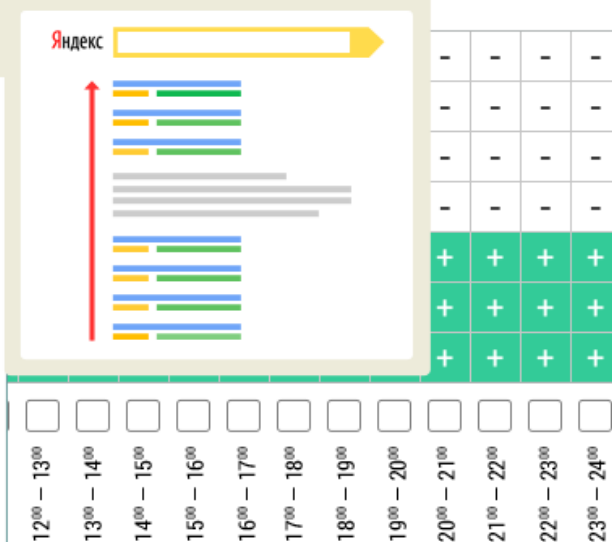

Автоматическое управление ставками

Время показа

Алгоритм расчета ставок [?] Расширенные настройки

☒ PRO режим

1 Свои настройки

Стоимость позиции с макс ☐ + ☐ 0.01 ☐ у.е. ☐ при максимальной ставк ☐ 3.00 у.е. ☐

2 Свои настройки

Стоимость позиции с макс ☐ + ☐ 0.01 ☐ у.е. ☐ при списываемой цене н ☐ 3.00 у.е. ☐

Пн	☐	-	-	-	-
Вт	☐	-	-	-	-
Ср	☐	-	-	-	-
Чт	☐	-	-	-	-
Пт	☒	+	+	+	+
Сб	☒	+	+	+	+
Вс	☒	+	+	+	+
	☐	00⁰⁰ - 01⁰⁰	01⁰⁰ - 02⁰⁰	02⁰⁰ - 03⁰⁰	03⁰⁰ - 04⁰⁰
	☐	04⁰⁰ - 05⁰⁰	05⁰⁰ - 06⁰⁰	06⁰⁰ - 07⁰⁰	07⁰⁰ - 08⁰⁰

- Стоимость позиции с максимальным трафиком
- Стоимость 1-й позиции в спецразмещении
- Стоимость 2-й позиции в спецразмещении
- Стоимость 3-й позиции в спецразмещении
- Стоимость 1-й позиции в гарантированных показах
- Стоимость 2-й позиции в гарантированных показах
- Стоимость 3-й позиции в гарантированных показах
- Стоимость 4-й позиции в гарантированных показах
- Выключить кампанию

1. Выбрать
2. [все](#)
   - [ничего](#)
   - [рабочее время](#)
   - [кроме рабочего времени](#)

Выбрать [Отмена](#)

☐ Установите флажок, чтобы **включить** управление ставками в зависимости от позиции в поиске [?]