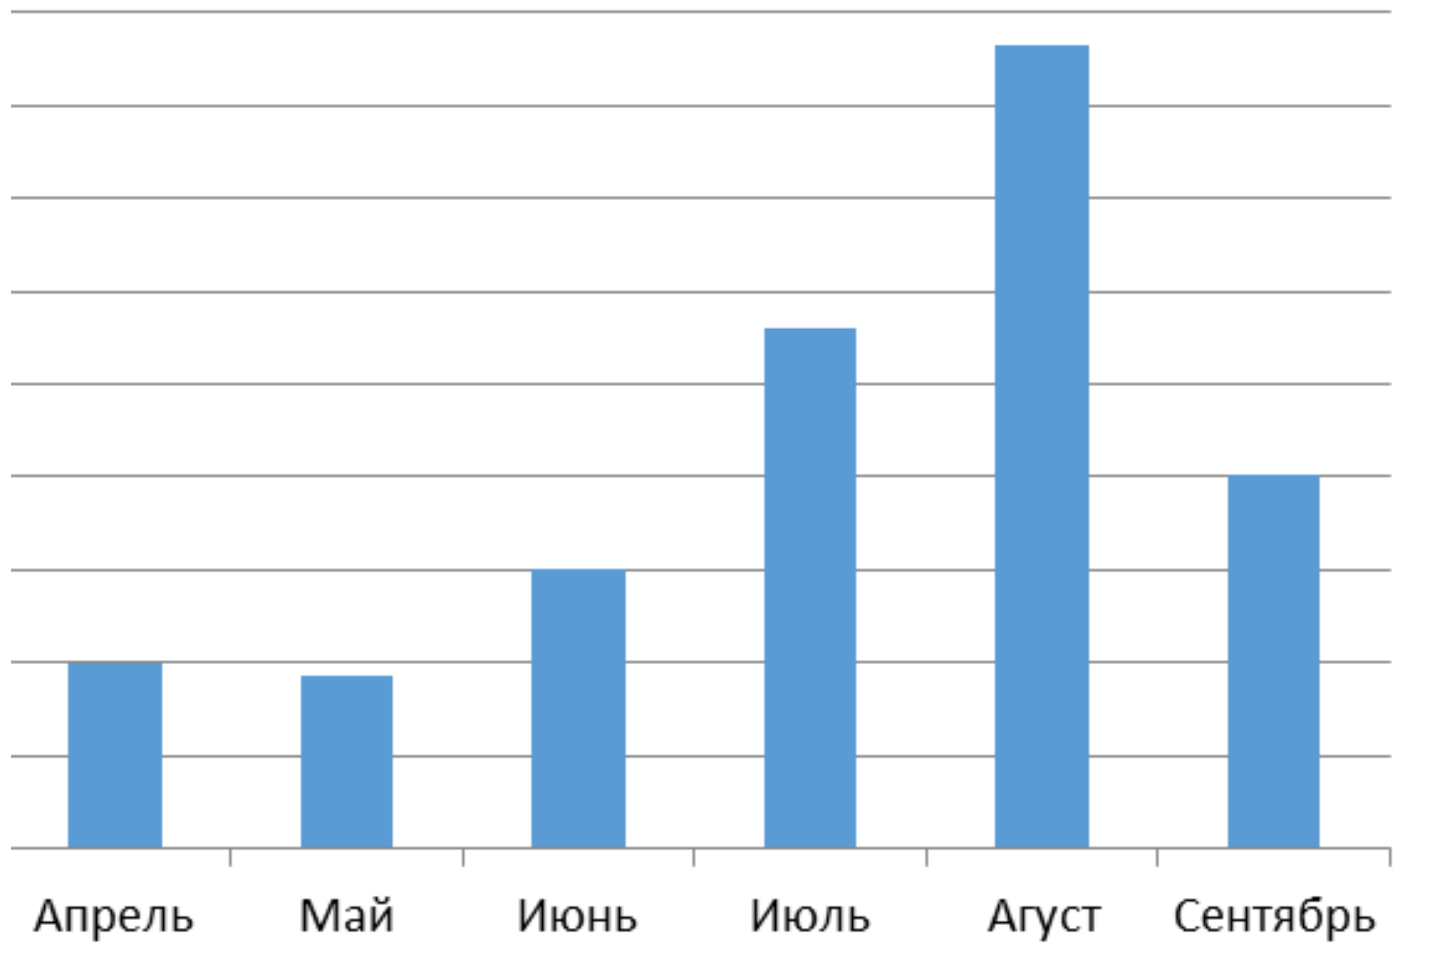

Переходы и продажи